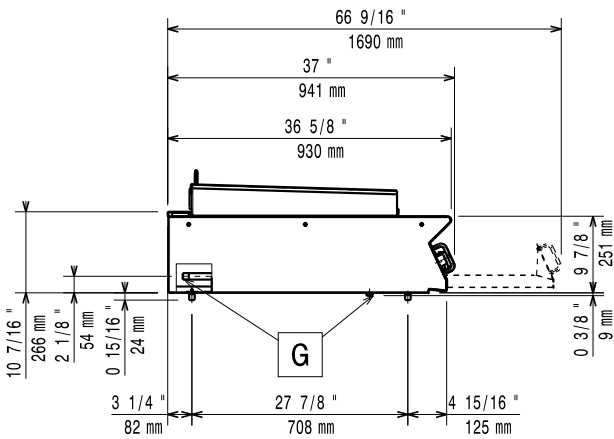

Sivulta

EQ = Ekvipotentiaali ruuvi
G = Kaasuliitäntä

Päältä