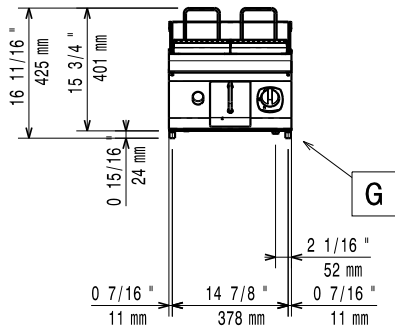

Edestä

EQ = Ekvipotentiaali ruuvi
G = Kaasuliitäntä

Päältä

Kaasu

Kaasuteho:	391219 (E9GRGDGC0P)	10.5 kW
Vakio kaasutyyppi:		Maakaasu (20 mbar)
Kaasutyyppi, optio:		Nestekaasu/Maakaasu
Kaasun sisäntulo:		3/4"
Maakaasu, paine:		7" w.c. (17.4 mbar)
Nestekaasu, paine:		11" w.c. (27.7 mbar)

Avaintieto

Ulkomitat, leveys:	400 mm
Ulkomitat, syvyys:	930 mm
Ulkomitat, korkeus:	250 mm
Nettopaino:	60 kg
Sertifiointi ryhmä	N9EGG

Lisävarusteet

• Liitossarja	PNC 206086	☐
• Tuki 800 mm silta-asennus	PNC 206137	☐
• Tuki 1000 mm silta-asennus	PNC 206138	☐
• Tuki 1200 mm silta-asennus	PNC 206139	☐
• Tuki 1400 mm silta-asennus	PNC 206140	☐
• Tuki 1600 mm silta-asennus	PNC 206141	☐
• Tuki 400 mm silta-asennus	PNC 206154	☐
• Tuuletuskanavan korotusrilä, 400mm	PNC 206303	☐
• takakaide 800 mm	PNC 206308	☐
• takakaide 1200 mm	PNC 206309	☐
• Kaavinsarja koukulla HP grilliin	PNC 206347	☐
• - NOT TRANSLATED -	PNC 206462	☐
• Sivukaide oikea/vasen (900XP)	PNC 216044	☐
• Etukaide, 400mm	PNC 216046	☐
• Etukaide, 800mm	PNC 216047	☐
• Etukaide, 1200mm	PNC 216049	☐
• Etukaide, 1600mm	PNC 216050	☐
• Leveä kaide, 400 mm	PNC 216185	☐
• Leveä kaide, 800mm	PNC 216186	☐
• Paineensäädin kaasuyksiköille	PNC 927225	☐