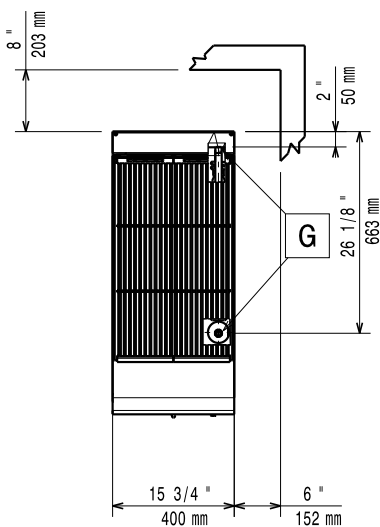

Sarjan laitteet ovat 930 mm syviä ja leveysvaihtoehtoina on 400 mm, 800 mm tai 1200 mm. Sarjassa on paljon energiatehokkuuteen ja ympäristöstävällisyyteen liittyviä ratkaisuja ja kaikki laitteet ovat valmistettu laadukkaasta ruostumattomasta teräksestä.

HYVÄKSYNTÄ: _____

Edestä

Sivulta

EQ = Ekvipotentiaali ruuvi
 G = Kaasuliitäntä

Päältä

Kaasu

Kaasuteho:	391219 (E9GRGDGC0P)	10.5 kW
Vakio kaasutyyppi:		Maakaasu (20 mbar)
Kaasutyyppi, optio:		Nestekaasu/Maakaasu
Kaasun sisäntulo:		3/4"
Maakaasu, paine:		7" w.c. (17.4 mbar)
Nestekaasu, paine:		11" w.c. (27.7 mbar)

Avaintieto

Ulkomitat, leveys:	400 mm
Ulkomitat, syvyys:	930 mm
Ulkomitat, korkeus:	250 mm
Nettopaino:	60 kg
Sertifiointi ryhmä	N9EGG

Lisävarusteet

• Liitossarja	PNC 206086	<input type="checkbox"/>
• Tuki 800 mm silta-asennus	PNC 206137	<input type="checkbox"/>
• Tuki 1000 mm silta-asennus	PNC 206138	<input type="checkbox"/>
• Tuki 1200 mm silta-asennus	PNC 206139	<input type="checkbox"/>
• Tuki 1400 mm silta-asennus	PNC 206140	<input type="checkbox"/>
• Tuki 1600 mm silta-asennus	PNC 206141	<input type="checkbox"/>
• Tuki 400 mm silta-asennus	PNC 206154	<input type="checkbox"/>
• Tuuletuskanavan korotusrilä, 400mm	PNC 206303	<input type="checkbox"/>
• takakaide 800 mm	PNC 206308	<input type="checkbox"/>
• takakaide 1200 mm	PNC 206309	<input type="checkbox"/>
• Kaavinsarja koukulla HP grilliin	PNC 206347	<input type="checkbox"/>
• - NOT TRANSLATED -	PNC 206462	<input type="checkbox"/>
• Sivukaide oikea/vasen (900XP)	PNC 216044	<input type="checkbox"/>
• Etukaide, 400mm	PNC 216046	<input type="checkbox"/>
• Etukaide, 800mm	PNC 216047	<input type="checkbox"/>
• Etukaide, 1200mm	PNC 216049	<input type="checkbox"/>
• Etukaide, 1600mm	PNC 216050	<input type="checkbox"/>
• Leveä kaide, 400 mm	PNC 216185	<input type="checkbox"/>
• Leveä kaide, 800mm	PNC 216186	<input type="checkbox"/>
• Paineensäädin kaasuyksiköille	PNC 927225	<input type="checkbox"/>